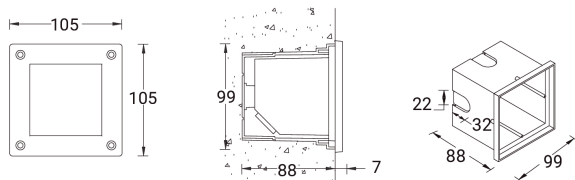

VIOS

Información técnica

Número de modelo	Fuente de luz	Poder	Lumen	Óptico	CCT / CRI	Tipo de atenuación	Peso
With recessing box - Round - Shielded frame - IK07							
VIOS 3R VI-40307	1 COB	5 W	46 - 50 lm	G [89°x59°]	3000K CRI80, 4000K CRI80	On/Off	0.5 kg
With recessing box - Round - Unshielded frame - IK04							
VIOS 2R VI-40297	1 COB	5 W	209 - 225 lm	G [86°]	3000K CRI80, 4000K CRI80	On/Off	0.5 kg
With recessing box - Square - Shielded frame - IK07							
VIOS 3S VI-40327	1 COB	5 W	40 - 43 lm	G [75°x55°]	3000K CRI80, 4000K CRI80	On/Off	0.6 kg
With recessing box - Square - Unshielded frame - IK04							
VIOS 2S VI-40317	1 COB	5 W	209 - 225 lm	G [92°]	3000K CRI80, 4000K CRI80	On/Off	0.6 kg

VI-40317