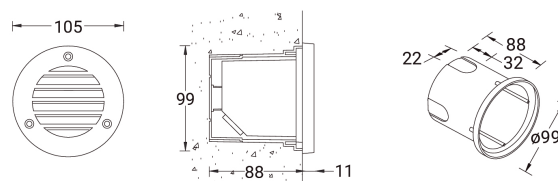

VIOS

Información técnica

Número de modelo	Fuente de luz	Poder	Lumen	Óptico	CCT / CRI	Tipo de atenuación	Peso
With recessing box - Round - Shielded frame - IK07							
VIOS 3R VI-40307	1 COB	5 W	46 - 50 lm	G [89°x59°]	3000K CRI80, 4000K CRI80	On/Off	0.5 kg
With recessing box - Round - Unshielded frame - IK04							
VIOS 2R VI-40297	1 COB	5 W	209 - 225 lm	G [86°]	3000K CRI80, 4000K CRI80	On/Off	0.5 kg
With recessing box - Square - Shielded frame - IK07							
VIOS 3S VI-40327	1 COB	5 W	40 - 43 lm	G [75°x55°]	3000K CRI80, 4000K CRI80	On/Off	0.6 kg
With recessing box - Square - Unshielded frame - IK04							
VIOS 2S VI-40317	1 COB	5 W	209 - 225 lm	G [92°]	3000K CRI80, 4000K CRI80	On/Off	0.6 kg

VI-40307