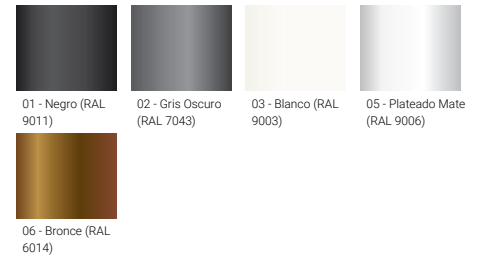

- Junta de goma de silicona duradera
 - Vidrio templado esmerilado

Característica

Óptico

Colores del producto

Acabados especiales bajo pedido

VIOS

Información técnica

Número de modelo	Fuente de luz	Poder	Lumen	Óptico	CCT / CRI	Tipo de atenuación	Peso
With recessing box - Round - Shielded frame - IK07							
VIOS 3R VI-40307	1 COB	5 W	46 - 50 lm	G [89°x59°]	3000K CRI80, 4000K CRI80	On/Off	0.5 kg
With recessing box - Round - Unshielded frame - IK04							
VIOS 2R VI-40297	1 COB	5 W	209 - 225 lm	G [86°]	3000K CRI80, 4000K CRI80	On/Off	0.5 kg
With recessing box - Square - Shielded frame - IK07							
VIOS 3S VI-40327	1 COB	5 W	40 - 43 lm	G [75°x55°]	3000K CRI80, 4000K CRI80	On/Off	0.6 kg
With recessing box - Square - Unshielded frame - IK04							
VIOS 2S VI-40317	1 COB	5 W	209 - 225 lm	G [92°]	3000K CRI80, 4000K CRI80	On/Off	0.6 kg

VI-40297

VI-40307

VI-40317

VI-40327