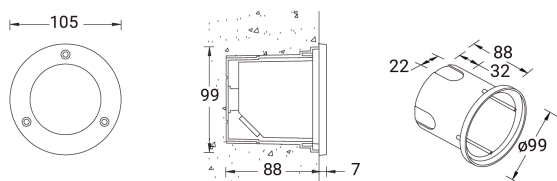

VIOS

Información técnica

Número de modelo	Fuente de luz	Poder	Lumen	Óptico	CCT / CRI	Tipo de atenuación	Peso
With recessing box - Round - Shielded frame - IK07							
VIOS 3R VI-40307	1 COB	5 W	46 - 50 lm	G [89°x59°]	3000K CRI80, 4000K CRI80	On/Off	0.5 kg
With recessing box - Round - Unshielded frame - IK04							
VIOS 2R VI-40297	1 COB	5 W	209 - 225 lm	G [86°]	3000K CRI80, 4000K CRI80	On/Off	0.5 kg
With recessing box - Square - Shielded frame - IK07							
VIOS 3S VI-40327	1 COB	5 W	40 - 43 lm	G [75°x55°]	3000K CRI80, 4000K CRI80	On/Off	0.6 kg
With recessing box - Square - Unshielded frame - IK04							
VIOS 2S VI-40317	1 COB	5 W	209 - 225 lm	G [92°]	3000K CRI80, 4000K CRI80	On/Off	0.6 kg

VI-40297