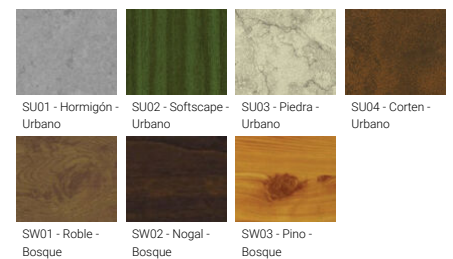

- Junta de goma de silicona duradera
 - Vidrio templado esmerilado

Característica

Óptico

Colores del producto

Acabados especiales bajo pedido

VIOS

Información técnica

Número de modelo	Fuente de luz	Poder	Lumen	Óptico	CCT / CRI	Tipo de atenuación	Peso
With recessing box - Round - Shielded frame - IK07							
VIOS 3R VI-40307	1 COB	5 W	46 - 50 lm	G [89°x59°]	3000K CRI80, 4000K CRI80	On/Off	0.5 kg
With recessing box - Round - Unshielded frame - IK04							
VIOS 2R VI-40297	1 COB	5 W	209 - 225 lm	G [86°]	3000K CRI80, 4000K CRI80	On/Off	0.5 kg
With recessing box - Square - Shielded frame - IK07							
VIOS 3S VI-40327	1 COB	5 W	40 - 43 lm	G [75°x55°]	3000K CRI80, 4000K CRI80	On/Off	0.6 kg
With recessing box - Square - Unshielded frame - IK04							
VIOS 2S VI-40317	1 COB	5 W	209 - 225 lm	G [92°]	3000K CRI80, 4000K CRI80	On/Off	0.6 kg

VI-40297

VI-40307

VI-40317

VI-40327