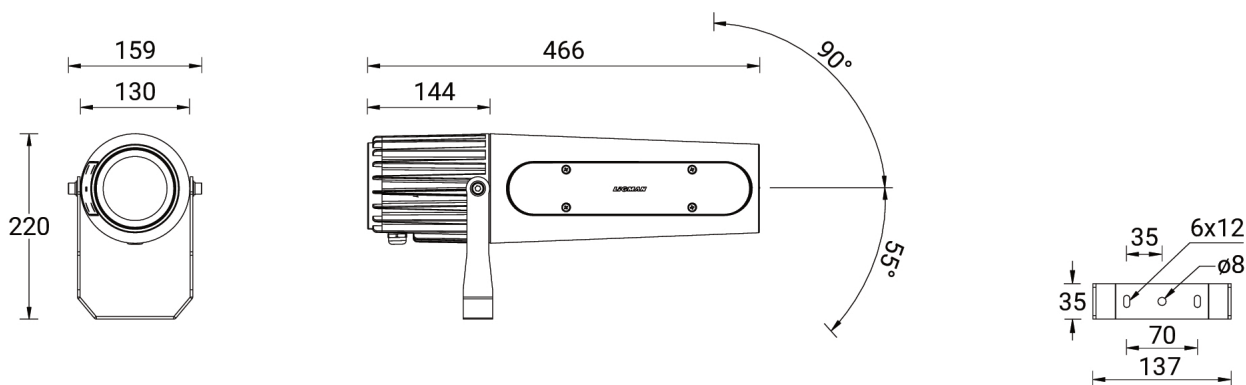

ODESSA

Información técnica

	Número de modelo	Fuente de luz	Poder	Lumen	Óptico	CCT / CRI	Tipo de atenuación	Peso
Gobo proyector								
ODESSA 2-G	OD-50021	1 LED	37 W	93 - 249 lm	N [12°, M [18°, W [32°]	7500K CRI70	DALI, On/Off	4.90 kg

Accesorios

CUSTOM - Black & White - Glass gobo - E Size A53421	CUSTOM - Gray scale - Glass gobo - E Size A53521	CUSTOM - 1 colour - Glass gobo - E Size A53621	CUSTOM - 2 colours - Glass gobo - E Size A53721	CUSTOM - 3 colours - Glass gobo - E Size A53821	CUSTOM - 4 colours - Glass gobo - E Size A53921	Leaves - Glass gobo - E Size A55621
OD-50021	.	.	.	.	.	.

Tropical leaves - Glass gobo - E Size A55721	Branches - Glass gobo - E Size A55821	Water - Glass gobo - E Size A55921	Moon - Glass gobo - E Size A56121	Window - Glass gobo - E Size A56221	City - Glass gobo - E Size A56321	DALI Control System Control-DALI
OD-50021	.	.	.	.	.	.

OD-50021