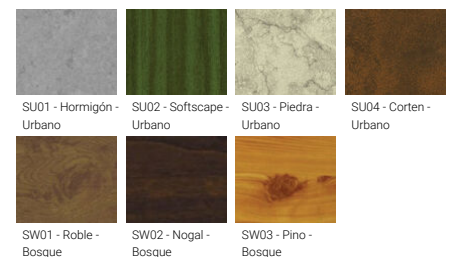

Acabados especiales bajo pedido