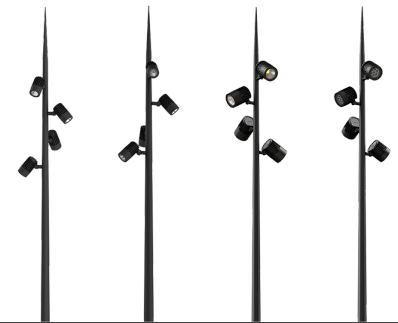

ODESSA
Proyectores de columna cónica

Solución de proyector de espiral con estilo de columna cónica. Soluciones de proyectores flexibles en una columna puntiaguda que se afina suavemente y una disposición en espiral de la gama contemporánea, naturalmente hermosa y única de proyectores ODESSA.

<https://www.ligman.com/es/odessa-proyector-s-de-columna-conica-odessa-pr3/>