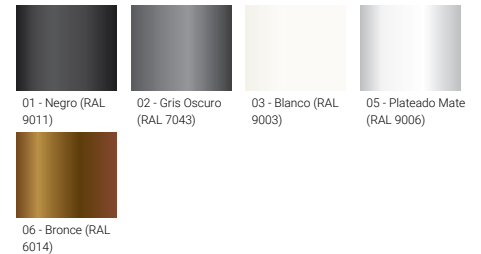

Característica

Óptico

Colores del producto

Acabados especiales bajo pedido

ODESSA

Información técnica

	Número de modelo	Fuente de luz	Poder	Lumen	Óptico	CCT / CRI	Tipo de atenuación	Peso
Gobo proyector								
ODESSA 2-G	OD-50021	1 LED	37 W	93 - 249 lm	N [12°, M [18°, W [32°]	7500K CRI70	DALI, On/Off	4.90 kg