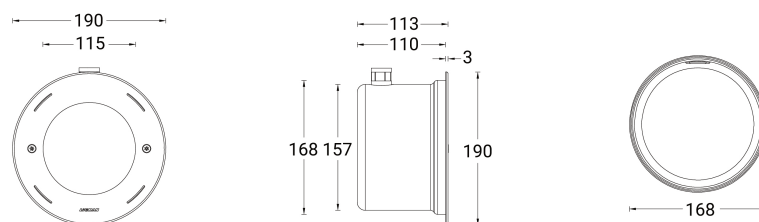

BOH-60021, BOH-60022, BOH-60023