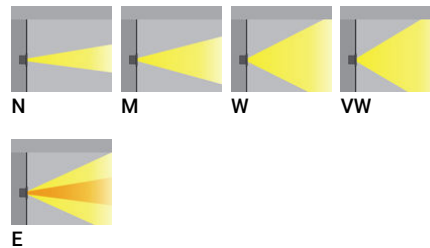

BORNHOLM

Sofisticada familia empotrada bajo el agua disponible en cuatro tamaños, con una amplia gama de paquetes lumínicos, múltiples ángulos de haz y versiones RGBW para adaptarse a cualquier proyecto breve.

Estructura luminaria

- Cuerpo de acero inoxidable
- Entrada de un solo cable
- Una vez el prensaestopas se suministra con 2 m de cable para exteriores de 2x1,0 mm² para BOH-60001, BOH-60003, BOH-60011, BOH-60013, BOH-60021, BOH-60023, BOH-60031, BOH-60033
- Una vez el prensaestopas se suministra con 2 m de cable para exteriores de 5x0,75 mm² para BOH-60002, BOH-60012, BOH-60022, BOH-60032

- Sujetadores de acero inoxidable grado 316
- Junta de goma de silicona duradera
- Vidrio templado transparente
- El controlador remoto está incluido para productos de corriente constante (CC) y no tiene clasificación IP
- El controlador remoto no está incluido para productos de voltaje constante (CV)
- La caja remota con clasificación IP no está incluida y debe pedirse por separado para productos de corriente constante (CC)

- Caja de empotrar en acero inoxidable 316 grado
- La luminaria debe estar sumergida cuando esté en funcionamiento
- Profundidad máxima 2 mts
- El cable para exteriores debe pedirse con una longitud específica
- La distancia máxima del descodificador remoto DMX/RDM es de 8 m.

Característica

Óptico

Colores del producto