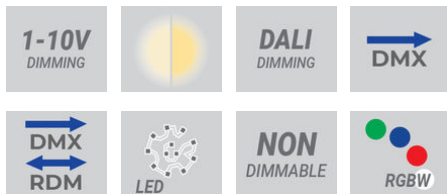

Característica