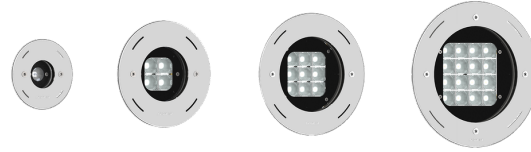

# BORNHOLM

Sofisticada familia empotrada bajo el agua disponible en cuatro tamaños, con una amplia gama de paquetes lumínicos, múltiples ángulos de haz y versiones RGBW para adaptarse a cualquier proyecto breve.

## Estructura luminaria

- Cuerpo de acero inoxidable
- Entrada de un solo cable
- Una vez el prensaestopas se suministra con 2 m de cable para exteriores de 2x1,0 mm<sup>2</sup> para BOH-60001, BOH-60003, BOH-60011, BOH-60013, BOH-60021, BOH-60023, BOH-60031, BOH-60033
- Una vez el prensaestopas se suministra con 2 m de cable para exteriores de 5x0,75 mm<sup>2</sup> para BOH-60002, BOH-60012, BOH-60022, BOH-60032

- Sujetadores de acero inoxidable grado 316
- Junta de goma de silicona duradera
- Vidrio templado transparente
- El controlador remoto está incluido para productos de corriente constante (CC) y no tiene clasificación IP
- El controlador remoto no está incluido para productos de voltaje constante (CV)
- La caja remota con clasificación IP no está incluida y debe pedirse por separado para productos de corriente constante (CC)

- Caja de empotrar en acero inoxidable 316 grado
- La luminaria debe estar sumergida cuando esté en funcionamiento
- Profundidad máxima 2 mts
- El cable para exteriores debe pedirse con una longitud específica
- La distancia máxima del descodificador remoto DMX/RDM es de 8 m.