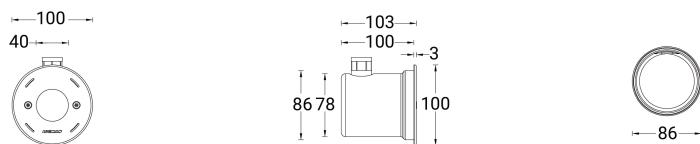

BORNHOLM

BOH-60001, BOH-60002, BOH-60003