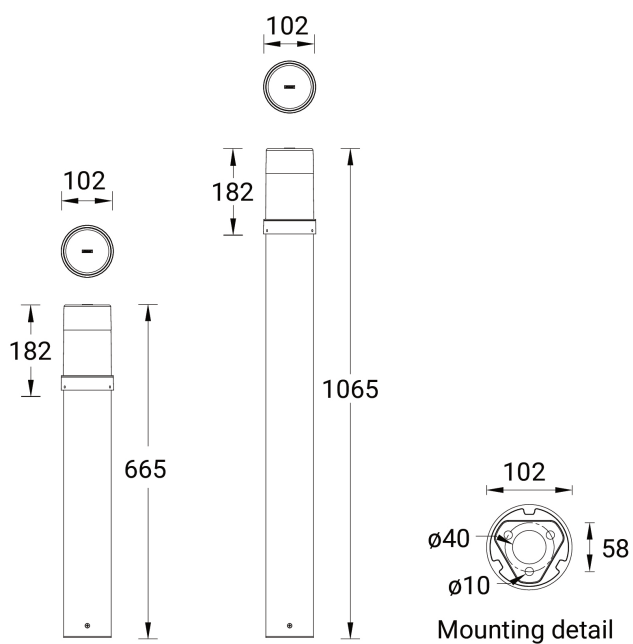

BAMBOO

Accesorio de bolardo de iluminación suave con diseño de pilar. Nivel comercial de calidad y rendimiento dentro de una estética doméstica.

Estructura luminaria

- Carcasa de aluminio fundido a presión
- Columna de aluminio extruido
- Pretratado antes del recubrimiento en polvo que garantiza una alta resistencia a la corrosión
- Entrada de un solo cable
- Un conector IP68 suministrado con 0,2 m de cable para exteriores de 3x1,0 mm²
- Sujetadores de acero inoxidable grado 304, Recubierto de escamas de zinc (ZFC)
- Junta de goma de silicona duradera
- Difusor de policarbonato transparente estabilizado a los rayos UV o difusor de policarbonato estabilizado a los rayos UV opal
- Equipo de control integral

Característica

Colores del producto

Acabados especiales bajo pedido

BAMBOO

Información técnica

	Número de modelo	Fuente de luz	Poder	Lumen	Óptico	CCT / CRI	Tipo de atenuación	Peso
102x102 mm - 1068 mm - Square								
BAMBOO 4	BA-10643	1 COB	15 W	307 - 463 lm	C [121°x 139°], O [360°]	3000K CRI80, 4000K CRI80	DALI, 1-10V, On/Off	4.1 kg
102x102 mm - 668 mm - Square								
BAMBOO 4	BA-10633	1 COB	15 W	307 - 463 lm	C [146°x 119°], O [360°]	3000K CRI80, 4000K CRI80	DALI, 1-10V, On/Off	3.1 kg
Ø102 - 1065 mm - Round								
BAMBOO 3	BA-10623	1 COB	15 W	355 - 480 lm	C [121°x 139°], O [360°]	3000K CRI80, 4000K CRI80	DALI, 1-10V, On/Off	3.5 kg
Ø102 - 665 mm - Round								
BAMBOO 3	BA-10613	1 COB	15 W	355 - 480 lm	C [146°x 119°], O [360°]	3000K CRI80, 4000K CRI80	DALI, 1-10V, On/Off	2.5 kg

Accesorios

	 Anchor bolt A10791	 DALI Control System Control-DALI
BA-10613	•	•
BA-10623	•	•
BA-10633	•	•
BA-10643	•	•

BAMBOO

BAMBOO

BAMBOO 3

BAMBOO 4

BAMBOO

BAMBOO