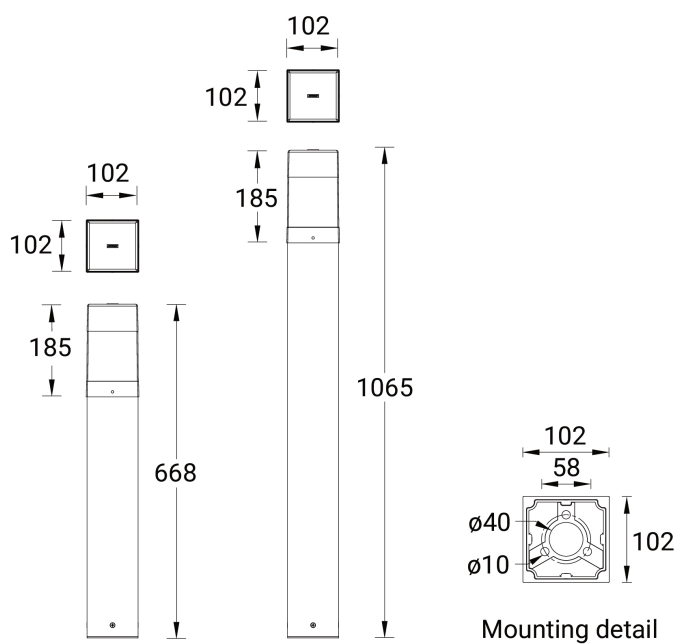

Característica

Colores del producto

Acabados especiales bajo pedido

BAMBOO

Información técnica

	Número de modelo	Fuente de luz	Poder	Lumen	Óptico	CCT / CRI	Tipo de atenuación	Peso
102x102 mm - 1068 mm - Square								
BAMBOO 4	BA-10643	1 COB	15 W	307 - 463 lm	C [121°x 139°], O [360°]	3000K CRI80, 4000K CRI80	DALI, 1-10V, On/Off	4.1 kg
102x102 mm - 668 mm - Square								
BAMBOO 4	BA-10633	1 COB	15 W	307 - 463 lm	C [146°x 119°], O [360°]	3000K CRI80, 4000K CRI80	DALI, 1-10V, On/Off	3.1 kg
Ø102 - 1065 mm - Round								
BAMBOO 3	BA-10623	1 COB	15 W	355 - 480 lm	C [121°x 139°], O [360°]	3000K CRI80, 4000K CRI80	DALI, 1-10V, On/Off	3.5 kg
Ø102 - 665 mm - Round								
BAMBOO 3	BA-10613	1 COB	15 W	355 - 480 lm	C [146°x 119°], O [360°]	3000K CRI80, 4000K CRI80	DALI, 1-10V, On/Off	2.5 kg

Accesorios

	 Anchor bolt A10791	 DALI Control System Control-DALI
BA-10613	•	•
BA-10623	•	•
BA-10633	•	•
BA-10643	•	•

BAMBOO

BAMBOO

BAMBOO 3

BAMBOO 4

BAMBOO

BAMBOO