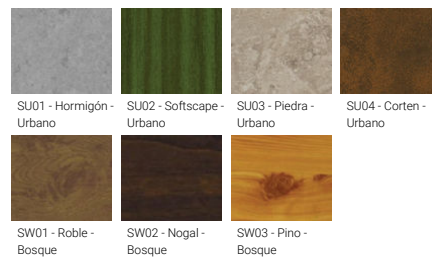

BAMBOO

Accesorio de bolardo de iluminación suave con diseño de pilar. Nivel comercial de calidad y rendimiento dentro de una estética doméstica.

Estructura luminaria

- Carcasa de aluminio fundido a presión
- Columna de aluminio extruido
- Pretratado antes del recubrimiento en polvo que garantiza una alta resistencia a la corrosión
- Entrada de un solo cable
- Un conector IP68 suministrado con 0,2 m de cable para exteriores de 3x1,0 mm²
- Sujetadores de acero inoxidable grado 304, Recubierto de escamas de zinc (ZFC)
- Junta de goma de silicona duradera
- Difusor de policarbonato transparente estabilizado a los rayos UV o difusor de policarbonato estabilizado a los rayos UV opal
- Equipo de control integral

Característica

Colores del producto

Acabados especiales bajo pedido

BAMBOO

Información técnica

	Número de modelo	Fuente de luz	Poder	Lumen	Óptico	CCT / CRI	Tipo de atenuación	Peso
102x102 mm - 1068 mm - Square								
BAMBOO 4	BA-10643	1 COB	15 W	307 - 463 lm	C [121°x 139°], O [360°]	3000K CRI80, 4000K CRI80	DALI, 1-10V, On/Off	4.1 kg
102x102 mm - 668 mm - Square								
BAMBOO 4	BA-10633	1 COB	15 W	307 - 463 lm	C [146°x 119°], O [360°]	3000K CRI80, 4000K CRI80	DALI, 1-10V, On/Off	3.1 kg
Ø102 - 1065 mm - Round								
BAMBOO 3	BA-10623	1 COB	15 W	355 - 480 lm	C [121°x 139°], O [360°]	3000K CRI80, 4000K CRI80	DALI, 1-10V, On/Off	3.5 kg
Ø102 - 665 mm - Round								
BAMBOO 3	BA-10613	1 COB	15 W	355 - 480 lm	C [146°x 119°], O [360°]	3000K CRI80, 4000K CRI80	DALI, 1-10V, On/Off	2.5 kg