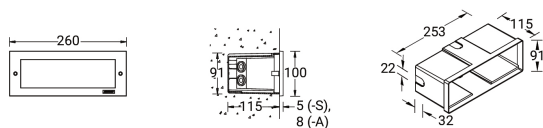

LEGEND

LE-40591