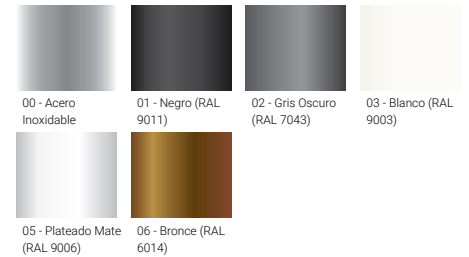

- Difusor de policarbonato estabilizado a los rayos UV opal
- Equipo de control integral

Característica

Óptico

Colores del producto

Acabados especiales bajo pedido

LEGEND

Información técnica

| | Número de modelo | Fuente de luz | Poder | Lumen | Óptico | CCT / CRI | Tipo de atenuación | Peso | |
|---|-------------------|---------------|--------|----------------|---------------|--------------------------|---------------------|--------|--|
| With recessing box - Aluminium frame | | | | | | | | | |
| LEGEND 1 | LE-40591-A | 48 LED | 13.5 W | 1298 - 1401 lm | G [96°x180°] | 3000K CRI80, 4000K CRI80 | DALI, 1-10V, On/Off | 1.4 kg | |
| LEGEND 2 | LE-40601-A | 48 LED | 13.5 W | 227 - 247 lm | G [103°x50°] | 3000K CRI80, 4000K CRI80 | DALI, 1-10V, On/Off | 1.6 kg | |
| LEGEND 3 | LE-40611-A | 48 LED | 13.5 W | 390 - 420 lm | G [105°x45°] | 3000K CRI80, 4000K CRI80 | DALI, 1-10V, On/Off | 1.4 kg | |
| LEGEND 4 | LE-40621-A | 48 LED | 13.5 W | 1067 - 1151 lm | G [110°x180°] | 3000K CRI80, 4000K CRI80 | DALI, 1-10V, On/Off | 1.6 kg | |
| LEGEND 9 | LE-40671-A | 48 LED | 13.5 W | 354 - 380 lm | G [91°x180°] | 3000K CRI80, 4000K CRI80 | DALI, 1-10V, On/Off | 1.6 kg | |
| LEGEND 1 | LE-40721-A | 3 COB | 11.5 W | 389 - 399 lm | G [115°x180°] | 3000K CRI80, 4000K CRI80 | DALI, 1-10V, On/Off | 2.3 kg | |
| LEGEND 2 | LE-40722-A | 3 COB | 11.5 W | 56 - 60 lm | G [109°x54°] | 3000K CRI80, 4000K CRI80 | DALI, 1-10V, On/Off | 2.4 kg | |
| With recessing box - Stainless frame | | | | | | | | | |
| LEGEND 1 | LE-40591-S | 48 LED | 13.5 W | 1289 - 1401 lm | G [96°x180°] | 3000K CRI80, 4000K CRI80 | DALI, 1-10V, On/Off | 1.7 kg | |
| LEGEND 2 | LE-40601-S | 48 LED | 13.5 W | 480 - 517 lm | G [112°x180°] | 3000K CRI80, 4000K CRI80 | DALI, 1-10V, On/Off | 1.9 kg | |
| LEGEND 3 | LE-40611-S | 48 LED | 13.5 W | 887 - 957 lm | G [108°x180°] | 3000K CRI80, 4000K CRI80 | DALI, 1-10V, On/Off | 1.9 kg | |
| LEGEND 1 | LE-40721-S | 3 COB | 11.5 W | 375 - 405 lm | G [115°x180°] | 3000K CRI80, 4000K CRI80 | DALI, 1-10V, On/Off | 2.5 kg | |
| LEGEND 2 | LE-40722-S | 3 COB | 11.5 W | 95 - 103 lm | G [114°x63°] | 3000K CRI80, 4000K CRI80 | DALI, 1-10V, On/Off | 2.7 kg | |