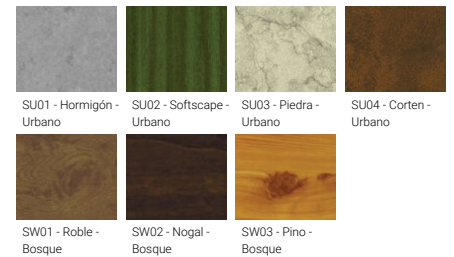

- Difusor de policarbonato estabilizado a los rayos UV opal
- Equipo de control integral

Característica

Óptico

Colores del producto

Acabados especiales bajo pedido

LEGEND

Información técnica

| | Número de modelo | Fuente de luz | Poder | Lumen | Óptico | CCT / CRI | Tipo de atenuación | Peso | |
|---|-------------------|---------------|--------|----------------|---------------|--------------------------|---------------------|--------|--|
| With recessing box - Aluminium frame | | | | | | | | | |
| LEGEND 1 | LE-40591-A | 48 LED | 13.5 W | 1298 - 1401 lm | G [96°x180°] | 3000K CRI80, 4000K CRI80 | DALI, 1-10V, On/Off | 1.4 kg | |
| LEGEND 2 | LE-40601-A | 48 LED | 13.5 W | 227 - 247 lm | G [103°x50°] | 3000K CRI80, 4000K CRI80 | DALI, 1-10V, On/Off | 1.6 kg | |
| LEGEND 3 | LE-40611-A | 48 LED | 13.5 W | 390 - 420 lm | G [105°x45°] | 3000K CRI80, 4000K CRI80 | DALI, 1-10V, On/Off | 1.4 kg | |
| LEGEND 4 | LE-40621-A | 48 LED | 13.5 W | 1067 - 1151 lm | G [110°x180°] | 3000K CRI80, 4000K CRI80 | DALI, 1-10V, On/Off | 1.6 kg | |
| LEGEND 9 | LE-40671-A | 48 LED | 13.5 W | 354 - 380 lm | G [91°x180°] | 3000K CRI80, 4000K CRI80 | DALI, 1-10V, On/Off | 1.6 kg | |
| LEGEND 1 | LE-40721-A | 3 COB | 11.5 W | 389 - 399 lm | G [115°x180°] | 3000K CRI80, 4000K CRI80 | DALI, 1-10V, On/Off | 2.3 kg | |
| LEGEND 2 | LE-40722-A | 3 COB | 11.5 W | 56 - 60 lm | G [109°x54°] | 3000K CRI80, 4000K CRI80 | DALI, 1-10V, On/Off | 2.4 kg | |
| With recessing box - Stainless frame | | | | | | | | | |
| LEGEND 1 | LE-40591-S | 48 LED | 13.5 W | 1289 - 1401 lm | G [96°x180°] | 3000K CRI80, 4000K CRI80 | DALI, 1-10V, On/Off | 1.7 kg | |
| LEGEND 2 | LE-40601-S | 48 LED | 13.5 W | 480 - 517 lm | G [112°x180°] | 3000K CRI80, 4000K CRI80 | DALI, 1-10V, On/Off | 1.9 kg | |
| LEGEND 3 | LE-40611-S | 48 LED | 13.5 W | 887 - 957 lm | G [108°x180°] | 3000K CRI80, 4000K CRI80 | DALI, 1-10V, On/Off | 1.9 kg | |
| LEGEND 1 | LE-40721-S | 3 COB | 11.5 W | 375 - 405 lm | G [115°x180°] | 3000K CRI80, 4000K CRI80 | DALI, 1-10V, On/Off | 2.5 kg | |
| LEGEND 2 | LE-40722-S | 3 COB | 11.5 W | 95 - 103 lm | G [114°x63°] | 3000K CRI80, 4000K CRI80 | DALI, 1-10V, On/Off | 2.7 kg | |