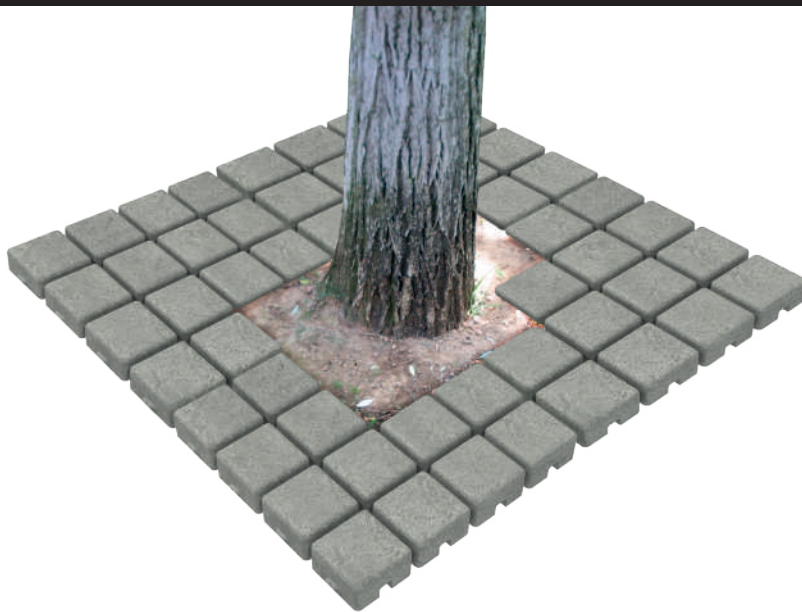

Alcorques

Ecológico

1000 x 1000 x 60mm
1500 x 1500 x 60mm
2000 x 2000 x 60mm

SIN MANTENIMIENTO

Alcorque 100% fabricado en polímero reciclado