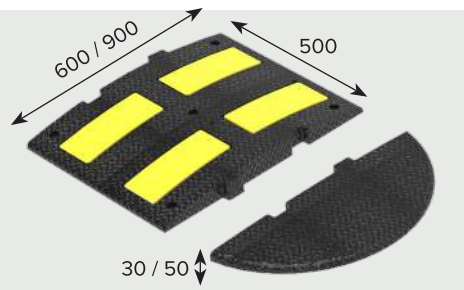

## Aparcabicis, carril bici y seguridad vial

Estación de mantenimiento bicicletas

**Separadores carril bici**

820 x 210 x 130mm  
775 x 164 x 90mm  
748 x 50 x 50mm

**Reductores de velocidad**

900 x 500 x 30mm  
600 x 500 x 30mm  
600 x 500 x 50mm