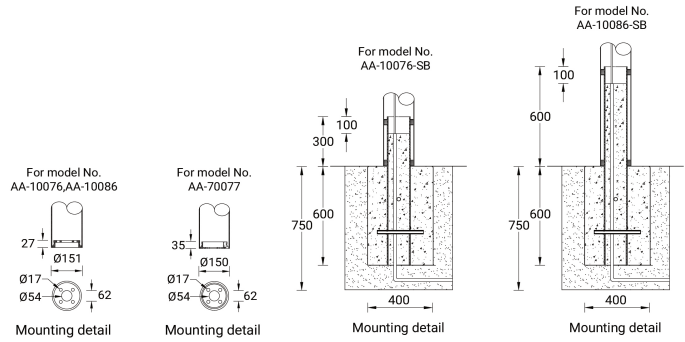

ATLANTIC
ATLANTIC 1