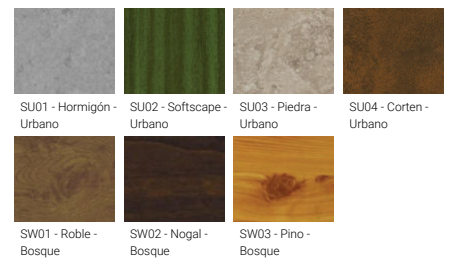

- Equipo de control integral

Característica

Símbolo de luz

Colores del producto

Acabados especiales bajo pedido

ATLANTIC

Información técnica

	Número de modelo	Fuente de luz	Poder	Lumen	Óptico	CCT / CRI	Tipo de atenuación	Peso	
Ø160 - 1057 mm - Flat top									
ATLANTIC 1	AA-10086-2	1 COB	41 W	1275 - 1454 lm	G [360°]	3000K CRI80, 4000K CRI80	DALI, 1-10V, On/Off	8.2 kg	
Ø160 - 1057 mm - Flat top - With integrated security core (Anti-traffic)									
ATLANTIC 1	AA-10086-2-SB	1 COB	41 W	1275 - 1454 lm	G [360°]	3000K CRI80, 4000K CRI80	DALI, 1-10V, On/Off	8.2 kg	
Ø160 - 1077 mm - Dome top									
ATLANTIC 1	AA-10086-1	1 COB	41 W	1275 - 1454 lm	G [360°]	3000K CRI80, 4000K CRI80	DALI, 1-10V, On/Off	8.2 kg	
Ø160 - 1077 mm - Dome top - With integrated security core (Anti-traffic)									
ATLANTIC 1	AA-10086-1-SB	1 COB	41 W	1275 - 1454 lm	G [360°]	3000K CRI80, 4000K CRI80	DALI, 1-10V, On/Off	8.2 kg	
Ø160 - 480 mm - Flat top									
ATLANTIC 1	AA-70077-2	1 COB	41 W	1275 - 1454 lm	G [360°]	3000K CRI80, 4000K CRI80	DALI, 1-10V, On/Off	5.6 kg	
Ø160 - 500 mm - Dome top									
ATLANTIC 1	AA-70077-1	1 COB	41 W	1275 - 1454 lm	G [360°]	3000K CRI80, 4000K CRI80	DALI, 1-10V, On/Off	5.6 kg	
Ø160 - 752 mm - Flat top									
ATLANTIC 1	AA-10076-2	1 COB	41 W	1275 - 1454 lm	G [360°]	3000K CRI80, 4000K CRI80	DALI, 1-10V, On/Off	6.8 kg	
Ø160 - 752 mm - Flat top - With integrated security core (Anti-traffic)									
ATLANTIC 1	AA-10076-2-SB	1 COB	41 W	1275 - 1454 lm	G [360°]	3000K CRI80, 4000K CRI80	DALI, 1-10V, On/Off	6.8 kg	
Ø160 - 772 mm - Dome top									
ATLANTIC 1	AA-10076-1	1 COB	41 W	1275 - 1454 lm	G [360°]	3000K CRI80, 4000K CRI80	DALI, 1-10V, On/Off	6.8 kg	
Ø160 - 772 mm - Dome top - With integrated security core (Anti-traffic)									
ATLANTIC 1	AA-10076-1-SB	1 COB	41 W	1275 - 1454 lm	G [360°]	3000K CRI80, 4000K CRI80	DALI, 1-10V, On/Off	6.8 kg	
Ø186 - 1101 mm - Flat top									
ATLANTIC 2	AA-10106-2	1 COB	41 W	1406 - 1602 lm	G [360°]	3000K CRI80, 4000K CRI80	DALI, 1-10V, On/Off	9.6 kg	
Ø186 - 1101 mm - Flat top - With integrated security core (Anti-traffic)									
ATLANTIC 2	AA-10106-2-SB	1 COB	41 W	1406 - 1602 lm	G [360°]	3000K CRI80, 4000K CRI80	DALI, 1-10V, On/Off	9.6 kg	
Ø186 - 1135 mm - Dome top									
ATLANTIC 2	AA-10106-1	1 COB	41 W	1406 - 1602 lm	G [360°]	3000K CRI80, 4000K CRI80	DALI, 1-10V, On/Off	9.6 kg	
Ø186 - 1135 mm - Dome top - With integrated security core (Anti-traffic)									
ATLANTIC 2	AA-10106-1-SB	1 COB	41 W	1406 - 1602 lm	G [360°]	3000K CRI80, 4000K CRI80	DALI, 1-10V, On/Off	9.6 kg	
Ø186 - 524 mm - Flat top									
ATLANTIC 2	AA-70087-2	1 COB	41 W	1406 - 1602 lm	G [360°]	3000K CRI80, 4000K CRI80	DALI, 1-10V, On/Off	6.9 kg	
Ø186 - 558 mm - Dome top									