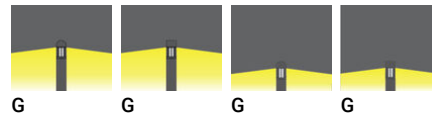

- Equipo de control integral

Característica

Símbolo de luz

Colores del producto

Acabados especiales bajo pedido

ATLANTIC

Información técnica

	Número de modelo	Fuente de luz	Poder	Lumen	Óptico	CCT / CRI	Tipo de atenuación	Peso	
Ø160 - 1057 mm - Flat top									
ATLANTIC 1	AA-10086-2	1 COB	41 W	1275 - 1454 lm	G [360°]	3000K CRI80, 4000K CRI80	DALI, 1-10V, On/Off	8.2 kg	
Ø160 - 1057 mm - Flat top - With integrated security core (Anti-traffic)									
ATLANTIC 1	AA-10086-2-SB	1 COB	41 W	1275 - 1454 lm	G [360°]	3000K CRI80, 4000K CRI80	DALI, 1-10V, On/Off	8.2 kg	
Ø160 - 1077 mm - Dome top									
ATLANTIC 1	AA-10086-1	1 COB	41 W	1275 - 1454 lm	G [360°]	3000K CRI80, 4000K CRI80	DALI, 1-10V, On/Off	8.2 kg	
Ø160 - 1077 mm - Dome top - With integrated security core (Anti-traffic)									
ATLANTIC 1	AA-10086-1-SB	1 COB	41 W	1275 - 1454 lm	G [360°]	3000K CRI80, 4000K CRI80	DALI, 1-10V, On/Off	8.2 kg	
Ø160 - 480 mm - Flat top									
ATLANTIC 1	AA-70077-2	1 COB	41 W	1275 - 1454 lm	G [360°]	3000K CRI80, 4000K CRI80	DALI, 1-10V, On/Off	5.6 kg	
Ø160 - 500 mm - Dome top									
ATLANTIC 1	AA-70077-1	1 COB	41 W	1275 - 1454 lm	G [360°]	3000K CRI80, 4000K CRI80	DALI, 1-10V, On/Off	5.6 kg	
Ø160 - 752 mm - Flat top									
ATLANTIC 1	AA-10076-2	1 COB	41 W	1275 - 1454 lm	G [360°]	3000K CRI80, 4000K CRI80	DALI, 1-10V, On/Off	6.8 kg	
Ø160 - 752 mm - Flat top - With integrated security core (Anti-traffic)									
ATLANTIC 1	AA-10076-2-SB	1 COB	41 W	1275 - 1454 lm	G [360°]	3000K CRI80, 4000K CRI80	DALI, 1-10V, On/Off	6.8 kg	
Ø160 - 772 mm - Dome top									
ATLANTIC 1	AA-10076-1	1 COB	41 W	1275 - 1454 lm	G [360°]	3000K CRI80, 4000K CRI80	DALI, 1-10V, On/Off	6.8 kg	
Ø160 - 772 mm - Dome top - With integrated security core (Anti-traffic)									
ATLANTIC 1	AA-10076-1-SB	1 COB	41 W	1275 - 1454 lm	G [360°]	3000K CRI80, 4000K CRI80	DALI, 1-10V, On/Off	6.8 kg	
Ø186 - 1101 mm - Flat top									
ATLANTIC 2	AA-10106-2	1 COB	41 W	1406 - 1602 lm	G [360°]	3000K CRI80, 4000K CRI80	DALI, 1-10V, On/Off	9.6 kg	
Ø186 - 1101 mm - Flat top - With integrated security core (Anti-traffic)									
ATLANTIC 2	AA-10106-2-SB	1 COB	41 W	1406 - 1602 lm	G [360°]	3000K CRI80, 4000K CRI80	DALI, 1-10V, On/Off	9.6 kg	
Ø186 - 1135 mm - Dome top									
ATLANTIC 2	AA-10106-1	1 COB	41 W	1406 - 1602 lm	G [360°]	3000K CRI80, 4000K CRI80	DALI, 1-10V, On/Off	9.6 kg	
Ø186 - 1135 mm - Dome top - With integrated security core (Anti-traffic)									
ATLANTIC 2	AA-10106-1-SB	1 COB	41 W	1406 - 1602 lm	G [360°]	3000K CRI80, 4000K CRI80	DALI, 1-10V, On/Off	9.6 kg	
Ø186 - 524 mm - Flat top									
ATLANTIC 2	AA-70087-2	1 COB	41 W	1406 - 1602 lm	G [360°]	3000K CRI80, 4000K CRI80	DALI, 1-10V, On/Off	6.9 kg	
Ø186 - 558 mm - Dome top									