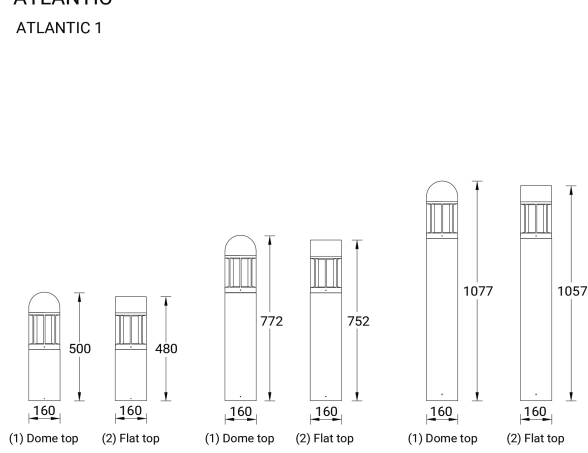

ATLANTIC
ATLANTIC 1