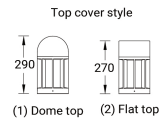

ATLANTIC
ATLANTIC 1