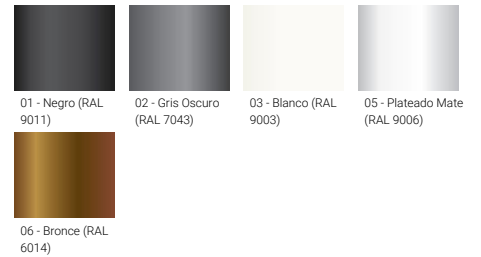

- Equipo de control integral

Característica

Símbolo de luz

Colores del producto

Acabados especiales bajo pedido

ATLANTIC

Información técnica

	Número de modelo	Fuente de luz	Poder	Lumen	Óptico	CCT / CRI	Tipo de atenuación	Peso	
Ø160 - 1057 mm - Flat top									
ATLANTIC 1	AA-10086-2	1 COB	41 W	1275 - 1454 lm	G [360°]	3000K CRI80, 4000K CRI80	DALI, 1-10V, On/Off	8.2 kg	
Ø160 - 1057 mm - Flat top - With integrated security core (Anti-traffic)									
ATLANTIC 1	AA-10086-2-SB	1 COB	41 W	1275 - 1454 lm	G [360°]	3000K CRI80, 4000K CRI80	DALI, 1-10V, On/Off	8.2 kg	
Ø160 - 1077 mm - Dome top									
ATLANTIC 1	AA-10086-1	1 COB	41 W	1275 - 1454 lm	G [360°]	3000K CRI80, 4000K CRI80	DALI, 1-10V, On/Off	8.2 kg	
Ø160 - 1077 mm - Dome top - With integrated security core (Anti-traffic)									
ATLANTIC 1	AA-10086-1-SB	1 COB	41 W	1275 - 1454 lm	G [360°]	3000K CRI80, 4000K CRI80	DALI, 1-10V, On/Off	8.2 kg	
Ø160 - 480 mm - Flat top									
ATLANTIC 1	AA-70077-2	1 COB	41 W	1275 - 1454 lm	G [360°]	3000K CRI80, 4000K CRI80	DALI, 1-10V, On/Off	5.6 kg	
Ø160 - 500 mm - Dome top									
ATLANTIC 1	AA-70077-1	1 COB	41 W	1275 - 1454 lm	G [360°]	3000K CRI80, 4000K CRI80	DALI, 1-10V, On/Off	5.6 kg	
Ø160 - 752 mm - Flat top									
ATLANTIC 1	AA-10076-2	1 COB	41 W	1275 - 1454 lm	G [360°]	3000K CRI80, 4000K CRI80	DALI, 1-10V, On/Off	6.8 kg	
Ø160 - 752 mm - Flat top - With integrated security core (Anti-traffic)									
ATLANTIC 1	AA-10076-2-SB	1 COB	41 W	1275 - 1454 lm	G [360°]	3000K CRI80, 4000K CRI80	DALI, 1-10V, On/Off	6.8 kg	
Ø160 - 772 mm - Dome top									
ATLANTIC 1	AA-10076-1	1 COB	41 W	1275 - 1454 lm	G [360°]	3000K CRI80, 4000K CRI80	DALI, 1-10V, On/Off	6.8 kg	
Ø160 - 772 mm - Dome top - With integrated security core (Anti-traffic)									
ATLANTIC 1	AA-10076-1-SB	1 COB	41 W	1275 - 1454 lm	G [360°]	3000K CRI80, 4000K CRI80	DALI, 1-10V, On/Off	6.8 kg	
Ø186 - 1101 mm - Flat top									
ATLANTIC 2	AA-10106-2	1 COB	41 W	1406 - 1602 lm	G [360°]	3000K CRI80, 4000K CRI80	DALI, 1-10V, On/Off	9.6 kg	
Ø186 - 1101 mm - Flat top - With integrated security core (Anti-traffic)									
ATLANTIC 2	AA-10106-2-SB	1 COB	41 W	1406 - 1602 lm	G [360°]	3000K CRI80, 4000K CRI80	DALI, 1-10V, On/Off	9.6 kg	
Ø186 - 1135 mm - Dome top									
ATLANTIC 2	AA-10106-1	1 COB	41 W	1406 - 1602 lm	G [360°]	3000K CRI80, 4000K CRI80	DALI, 1-10V, On/Off	9.6 kg	
Ø186 - 1135 mm - Dome top - With integrated security core (Anti-traffic)									
ATLANTIC 2	AA-10106-1-SB	1 COB	41 W	1406 - 1602 lm	G [360°]	3000K CRI80, 4000K CRI80	DALI, 1-10V, On/Off	9.6 kg	
Ø186 - 524 mm - Flat top									
ATLANTIC 2	AA-70087-2	1 COB	41 W	1406 - 1602 lm	G [360°]	3000K CRI80, 4000K CRI80	DALI, 1-10V, On/Off	6.9 kg	
Ø186 - 558 mm - Dome top									