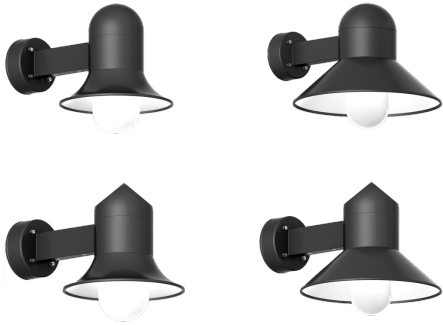

ATLANTIC

ATLANTIC
Luminarias de superficie

Familia de luminarias de pared de vecindario urbano clásico. Líneas atemporales combinadas con una calidad de construcción, flexibilidad y rendimiento incomparables.

<https://www.ligman.com/es/atlantic-luminarias-de-superficie-at-su3/>