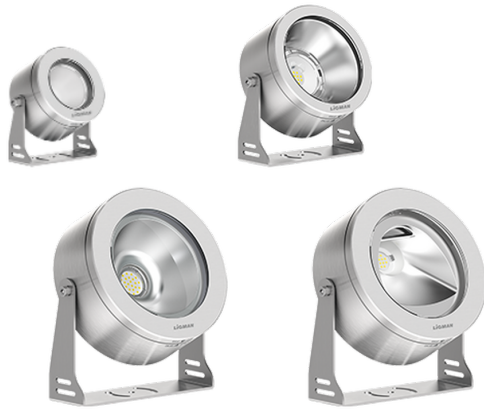

# NEMO

Familia potente de proyectores ajustables subacuáticos. Ofrece soluciones incluso para las funciones acuáticas más complejas.

## Estructura luminaria

- Cuerpo de acero inoxidable
- Entrada de un solo cable
- Una vez el prensaestopas se suministra con 2 m de cable para exteriores de 2x1,0 mm<sup>2</sup>
- Sujetadores de acero inoxidable grado 316
- Junta de goma de silicona duradera
- Vidrio templado transparente