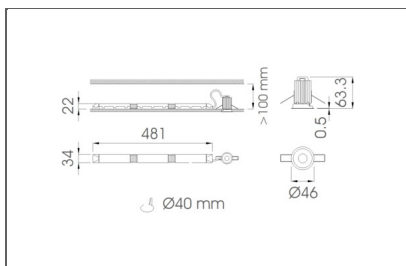

IZAR 1,5N8

Códigos:

Izar NF

Izar PF63

Descripción:

Luminaria formada por tres módulos independientes: conjunto óptico, sistema electrónico y baterías. Dos opciones de lente: evacuación y antipánico. El conjunto óptico "evacuación" permite una mayor interdistancia de colocación entre luminarias en lugares como pasillos, consiguiendo los niveles adecuados de iluminación en recorridos de evacuación. Luminaria con tecnología LED, Ø 46mm. Adecuado para montaje enrasado en techo técnico. Consta de un LED como fuente de luz que se ilumina si falla el suministro de red.