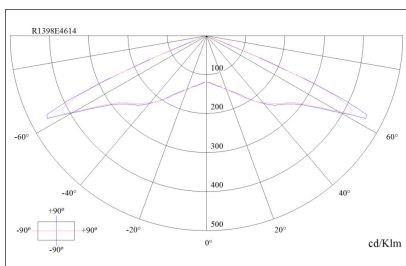

IZAR 1,5N8

Códigos:

Izar NF

Izar PF63

Descripción:

Luminaria formada por tres módulos independientes: conjunto óptico, sistema electrónico y baterías. Dos opciones de lente: evacuación y antipánico. El conjunto óptico "evacuación" permite una mayor interdistancia de colocación entre luminarias en lugares como pasillos, consiguiendo los niveles adecuados de iluminación en recorridos de evacuación. Luminaria con tecnología LED, Ø 46mm. Adecuado para montaje enrasado en techo técnico. Consta de un LED como fuente de luz que se ilumina si falla el suministro de red.