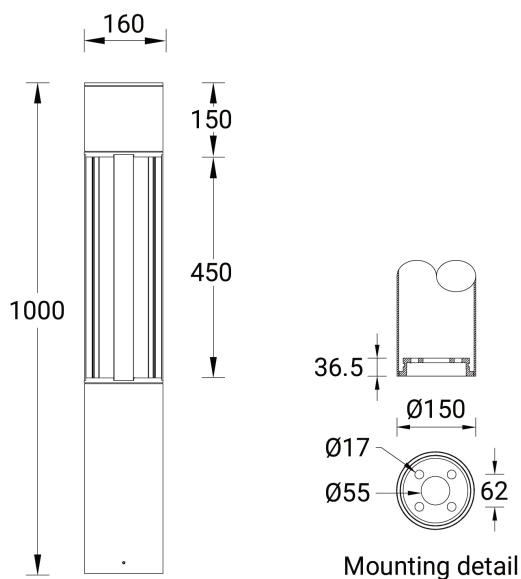

BENTON

BENTON

BENTON 1