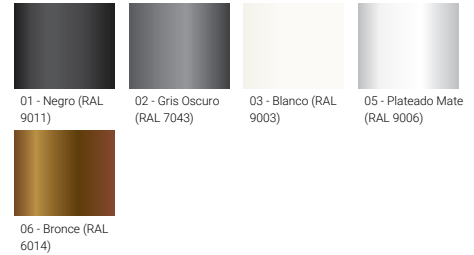

- Reflector de alta eficiencia o lente de policarbonato de alta eficiencia
- Equipo de control integral

Característica

Símbolo de luz

G

Colores del producto

Acabados especiales bajo pedido

BENTON

Información técnica