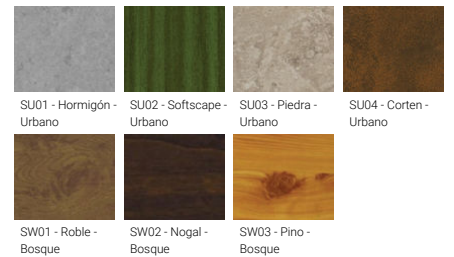

- Reflector de alta eficiencia o lente de policarbonato de alta eficiencia
- Equipo de control integral

Característica

Símbolo de luz

G

Colores del producto

Acabados especiales bajo pedido

BENTON

Información técnica