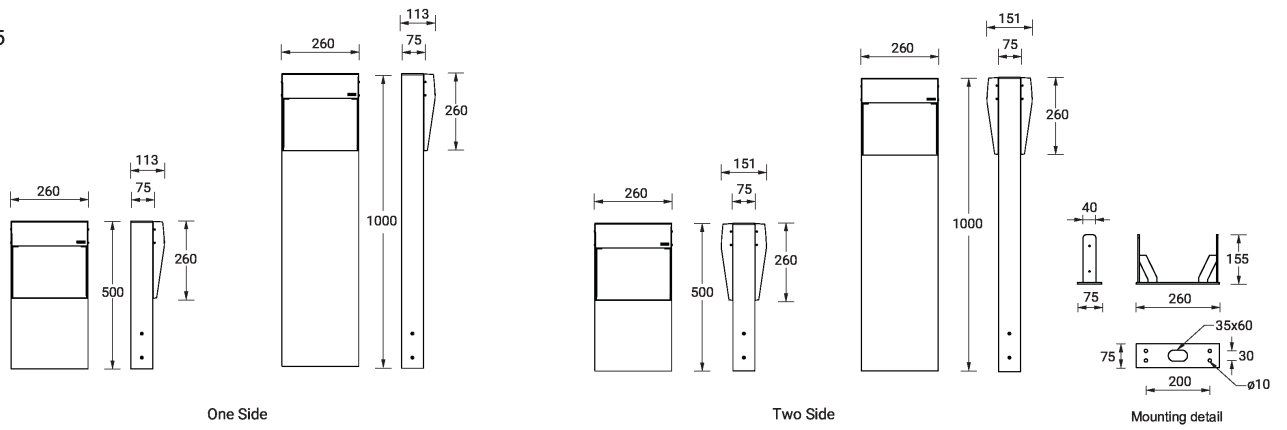

ABACUS

ABACUS

ABACUS 4

ABACUS 5