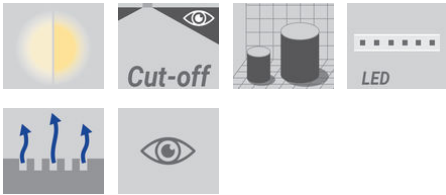

ABACUS

Versión de bolardo que se extiende en toda la gama de nuestra innovadora familia de muros. Hermosos y modernos accesorios empotrados en bolardos adecuados para cualquier ubicación.

Estructura luminaria

- Carcasa de aluminio fundido a presión
- Columna de aluminio extruido
- Pretratado antes del recubrimiento en polvo que garantiza una alta resistencia a la corrosión
- Entrada de un solo cable

- Un conector IP68 suministrado con 0,2 m de cable para exteriores de 3x1,0 mm²
- Sujetadores de acero inoxidable grado 304, Recubierto de escamas de zinc (ZFC)
- Junta de goma de silicona duradera
- Difusor de vidrio esmerilado

- Equipo de control integral

Característica

Símbolo de luz

Colores del producto

Acabados especiales bajo pedido

ABACUS

Información técnica

	Número de modelo	Fuente de luz	Poder	Lumen	Óptico	CCT / CRI	Tipo de atenuación	Peso
260x75 mm - 1000 mm - 1 side								
ABACUS 4	AB-10011	30 LED	11 W	765 - 783 lm	G [102°x 70°]	3000K CRI80, 4000K CRI80	On/Off	9.1 kg
ABACUS 5	AB-10051	30 LED	11 W	765 - 783 lm	G [102°x 70°]	3000K CRI80, 4000K CRI80	On/Off	9.1 kg
260x75 mm - 1000 mm - 2 sides								
ABACUS 4	AB-10031	2 x 30 LED	22 W	3060 - 3132 lm	G [102°x 70°]	3000K CRI80, 4000K CRI80	On/Off	10.2 kg
ABACUS 5	AB-10071	2 x 30 LED	22 W	3060 - 3132 lm	G [102°x 70°]	3000K CRI80, 4000K CRI80	On/Off	10.2 kg
260x75 mm - 500 mm - 1 side								
ABACUS 4	AB-10001	30 LED	11 W	765 - 783 lm	G [102°x 70°]	3000K CRI80, 4000K CRI80	On/Off	5.7 kg
ABACUS 5	AB-10041	30 LED	11 W	765 - 783 lm	G [102°x 70°]	3000K CRI80, 4000K CRI80	On/Off	6.2 kg
260x75 mm - 500 mm - 2 sides								
ABACUS 4	AB-10021	2 x 30 LED	22 W	3060 - 3132 lm	G [102°x 70°]	3000K CRI80, 4000K CRI80	On/Off	7.0 kg
ABACUS 5	AB-10061	2 x 30 LED	22 W	3060 - 3132 lm	G [102°x 70°]	3000K CRI80, 4000K CRI80	On/Off	7.9 kg