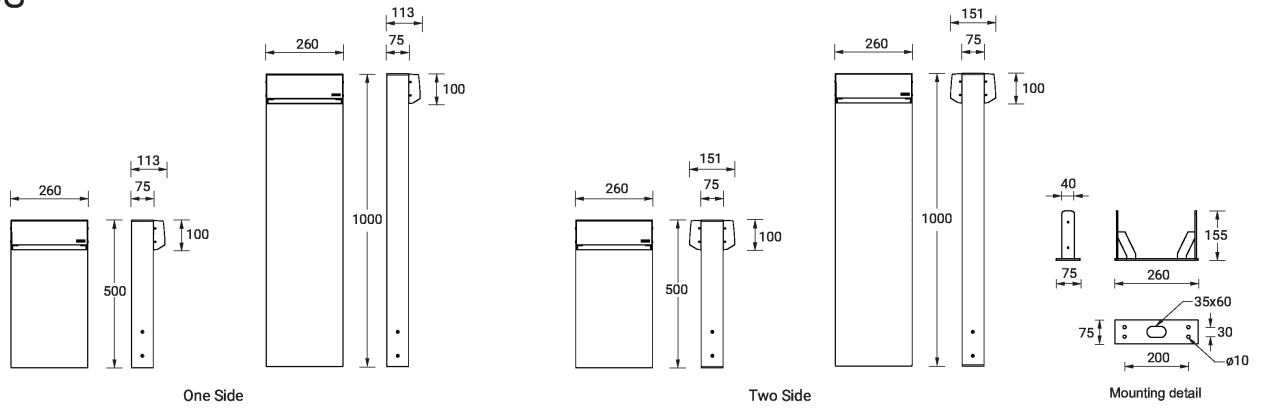

- Carcasa de aluminio fundido a presión
- Columna de aluminio extruido
- Pretratado antes del recubrimiento en polvo que garantiza una alta resistencia a la corrosión
- Entrada de un solo cable

- Un conector IP68 suministrado con 0,2 m de cable para exteriores de 3x1,0 mm²
- Sujetadores de acero inoxidable grado 304, Recubierto de escamas de zinc (ZFC)
- Junta de goma de silicona duradera
- Difusor de vidrio esmerilado

- Equipo de control integral

Característica

Símbolo de luz

Colores del producto

Acabados especiales bajo pedido

ABACUS

Información técnica

	Número de modelo	Fuente de luz	Poder	Lumen	Óptico	CCT / CRI	Tipo de atenuación	Peso
260x75 mm - 1000 mm - 1 side								
ABACUS 4	AB-10011	30 LED	11 W	765 - 783 lm	G [102°x 70°]	3000K CRI80, 4000K CRI80	On/Off	9.1 kg
ABACUS 5	AB-10051	30 LED	11 W	765 - 783 lm	G [102°x 70°]	3000K CRI80, 4000K CRI80	On/Off	9.1 kg
260x75 mm - 1000 mm - 2 sides								
ABACUS 4	AB-10031	2 x 30 LED	22 W	3060 - 3132 lm	G [102°x 70°]	3000K CRI80, 4000K CRI80	On/Off	10.2 kg
ABACUS 5	AB-10071	2 x 30 LED	22 W	3060 - 3132 lm	G [102°x 70°]	3000K CRI80, 4000K CRI80	On/Off	10.2 kg
260x75 mm - 500 mm - 1 side								
ABACUS 4	AB-10001	30 LED	11 W	765 - 783 lm	G [102°x 70°]	3000K CRI80, 4000K CRI80	On/Off	5.7 kg
ABACUS 5	AB-10041	30 LED	11 W	765 - 783 lm	G [102°x 70°]	3000K CRI80, 4000K CRI80	On/Off	6.2 kg
260x75 mm - 500 mm - 2 sides								
ABACUS 4	AB-10021	2 x 30 LED	22 W	3060 - 3132 lm	G [102°x 70°]	3000K CRI80, 4000K CRI80	On/Off	7.0 kg
ABACUS 5	AB-10061	2 x 30 LED	22 W	3060 - 3132 lm	G [102°x 70°]	3000K CRI80, 4000K CRI80	On/Off	7.9 kg

Accesorios

Anchor bolt
A12091

AB-10001	•
AB-10011	•
AB-10021	•
AB-10031	•
AB-10041	•
AB-10051	•
AB-10061	•
AB-10071	•

ABACUS

ABACUS

ABACUS 4

ABACUS 5

ABACUS