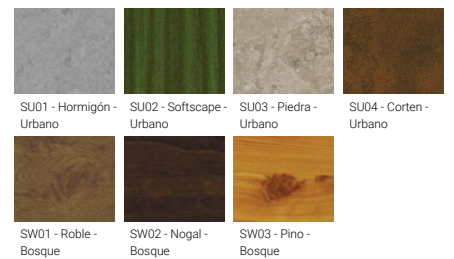

- Equipo de control integral

Característica

Símbolo de luz

Colores del producto

Acabados especiales bajo pedido

ABACUS

Información técnica

	Número de modelo	Fuente de luz	Poder	Lumen	Óptico	CCT / CRI	Tipo de atenuación	Peso
260x75 mm - 1000 mm - 1 side								
ABACUS 4	AB-10011	30 LED	11 W	765 - 783 lm	G [102°x 70°]	3000K CRI80, 4000K CRI80	On/Off	9.1 kg
ABACUS 5	AB-10051	30 LED	11 W	765 - 783 lm	G [102°x 70°]	3000K CRI80, 4000K CRI80	On/Off	9.1 kg
260x75 mm - 1000 mm - 2 sides								
ABACUS 4	AB-10031	2 x 30 LED	22 W	3060 - 3132 lm	G [102°x 70°]	3000K CRI80, 4000K CRI80	On/Off	10.2 kg
ABACUS 5	AB-10071	2 x 30 LED	22 W	3060 - 3132 lm	G [102°x 70°]	3000K CRI80, 4000K CRI80	On/Off	10.2 kg
260x75 mm - 500 mm - 1 side								
ABACUS 4	AB-10001	30 LED	11 W	765 - 783 lm	G [102°x 70°]	3000K CRI80, 4000K CRI80	On/Off	5.7 kg
ABACUS 5	AB-10041	30 LED	11 W	765 - 783 lm	G [102°x 70°]	3000K CRI80, 4000K CRI80	On/Off	6.2 kg
260x75 mm - 500 mm - 2 sides								
ABACUS 4	AB-10021	2 x 30 LED	22 W	3060 - 3132 lm	G [102°x 70°]	3000K CRI80, 4000K CRI80	On/Off	7.0 kg
ABACUS 5	AB-10061	2 x 30 LED	22 W	3060 - 3132 lm	G [102°x 70°]	3000K CRI80, 4000K CRI80	On/Off	7.9 kg