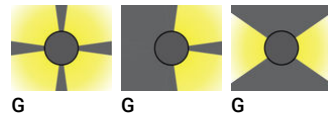

Símbolo de luz