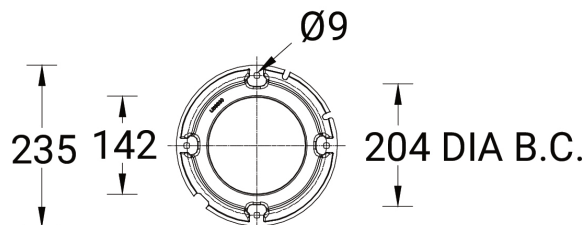

Mounting detail