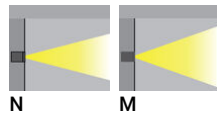

OREGON

Luminarias subacuáticas contemporáneas en miniatura. Proyectores empotrables empotrados minimalistas bellamente diseñados.

Estructura luminaria

- Cuerpo de acero inoxidable
- Entrada de un solo cable
- Una vez el prensaestopas se suministra con 2 m de cable para exteriores de 2x1,0 mm² para OR-60894, OR-60895
- Una vez el prensaestopas se suministra con 2 m de cable para exteriores de 5x0,75 mm² para OR-60896
- Sujetadores de acero inoxidable grado 316
- Junta de goma de silicona duradera
- Vidrio templado transparente
- El controlador remoto está incluido para productos de corriente constante (CC) y no tiene clasificación IP
- La caja remota con clasificación IP no está incluida y debe pedirse por separado para productos de corriente constante (CC)
- Incluye caja de empotrar en polietileno de alta densidad
- La luminaria debe estar sumergida cuando esté en funcionamiento
- Profundidad máxima 1 metros
- El cable para exteriores debe pedirse con una longitud específica

Característica

Óptico

Colores del producto

OREGON

Información técnica

	Número de modelo	Fuente de luz	Poder	Lumen	Óptico	CCT / CRI	Tipo de atenuación	Peso
Without remote box IP-rated - With remote driver / recessing box - Constant current (CC) 500 mA								
OREGON 1	OR-60895	1 LED	2 W	191 - 201 lm	N [22°]	3000K CRI80, 4000K CRI80	DALI, 1-10V, On/Off	0.6 kg
Without remote driver - With recessing box - Constant voltage (CV) 24 V								
OREGON 1	OR-60894	1 LED	2 W	191 - 201 lm	N [22°]	3000K CRI80, 4000K CRI80	On/Off	0.6 kg
Without remote driver - With recessing box - Constant voltage (CV) 24 V - RGBW								
OREGON 1	OR-60896	1 LED	5 W	224 lm	M [33°]	RGBW30, RGBW40	DMX, DMX/RDM	0.6 kg