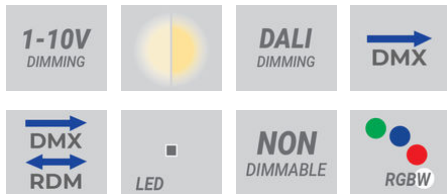

OREGON

Luminarias subacuáticas contemporáneas en miniatura. Proyectores empotrables empotrados minimalistas bellamente diseñados.

Estructura luminaria

- Cuerpo de acero inoxidable
- Entrada de un solo cable
- Una vez el prensaestopas se suministra con 2 m de cable para exteriores de 2x1,0 mm² para OR-60894, OR-60895
- Una vez el prensaestopas se suministra con 2 m de cable para exteriores de 5x0,75 mm² para OR-60896
- Sujetadores de acero inoxidable grado 316
- Junta de goma de silicona duradera
- Vidrio templado transparente
- El controlador remoto está incluido para productos de corriente constante (CC) y no tiene clasificación IP
- La caja remota con clasificación IP no está incluida y debe pedirse por separado para productos de corriente constante (CC)
- Incluye caja de empotrar en polietileno de alta densidad
- La luminaria debe estar sumergida cuando esté en funcionamiento
- Profundidad máxima 1 metros
- El cable para exteriores debe pedirse con una longitud específica

Característica

Óptico

Colores del producto

OREGON

Información técnica

	Número de modelo	Fuente de luz	Poder	Lumen	Óptico	CCT / CRI	Tipo de atenuación	Peso
Without remote box IP-rated - With remote driver / recessing box - Constant current (CC) 500 mA								
OREGON 1	OR-60895	1 LED	2 W	191 - 201 lm	N [22°]	3000K CRI80, 4000K CRI80	DALI, 1-10V, On/Off	0.6 kg
Without remote driver - With recessing box - Constant voltage (CV) 24 V								
OREGON 1	OR-60894	1 LED	2 W	191 - 201 lm	N [22°]	3000K CRI80, 4000K CRI80	On/Off	0.6 kg
Without remote driver - With recessing box - Constant voltage (CV) 24 V - RGBW								
OREGON 1	OR-60896	1 LED	5 W	224 lm	M [33°]	RGBW30, RGBW40	DMX, DMX/RDM	0.6 kg