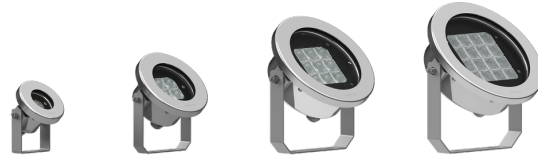

# FUNEN

Gama de reflectores subacuáticos ajustables de alto rendimiento. El sistema subacuático profesional completo que ofrece opciones RGBW y amplias combinaciones de fuente y óptica.

## Estructura luminaria

- Cuerpo de acero inoxidable
- Entrada de un solo cable
- Una vez el prensaestopas se suministra con 2 m de cable para exteriores de 2x1,0 mm<sup>2</sup> para FUN-50001, FUN-50003, FUN-50011, FUN-50013, FUN-50021, FUN-50023, FUN-50031, FUN-50033

- Una vez el prensaestopas se suministra con 2 m de cable para exteriores de 5x0,75 mm<sup>2</sup> para FUN-50002, FUN-50012, FUN-50022, FUN-50032
- Sujetadores de acero inoxidable grado 316
- Junta de goma de silicona duradera
- Vidrio templado transparente
- El controlador remoto está incluido para productos de corriente constante (CC) y no tiene clasificación IP
- El controlador remoto no está incluido para productos de voltaje constante (CV)