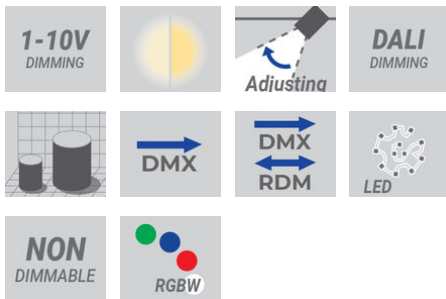

Característica