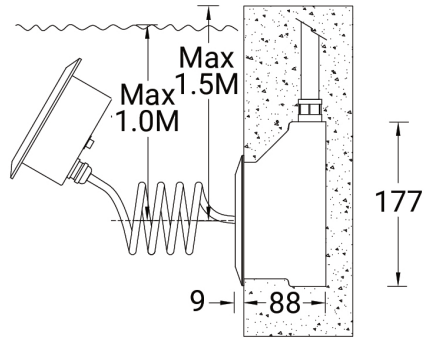

AQ-60011, AQ-60041