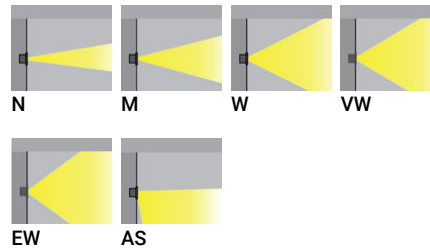

AQUA

Familia moderna de proyector estrecho subacuático y reflector. Su solución de alta potencia, profesional, flexible, empotrada para piscinas y apta para el agua.

Estructura luminaria

- Cuerpo de acero inoxidable
- Entrada de un solo cable
- Una vez el prensaestopas se suministra con 2 m de cable para exteriores de 2x1,0 mm²
- Sujetadores de acero inoxidable grado 316
- Junta de goma de silicona duradera
- Vidrio templado transparente

- El controlador remoto está incluido para productos de corriente constante (CC) y no tiene clasificación IP
- El controlador remoto no está incluido para productos de voltaje constante (CV)
- La caja remota con clasificación IP no está incluida y debe pedirse por separado para productos de corriente constante (CC)
- Incluye caja de empotrar en PVC

- La luminaria debe estar sumergida cuando esté en funcionamiento
- Profundidad máxima 2 mts
- El cable para exteriores debe pedirse con una longitud específica

Característica

Óptico

Colores del producto