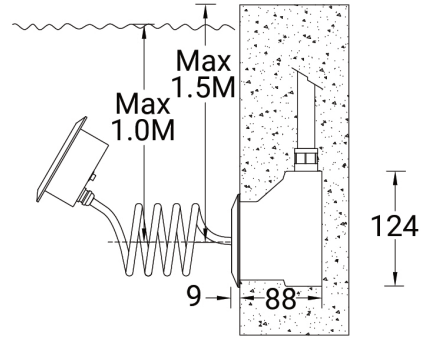

AQUA

AQ-60001, AQ-60031